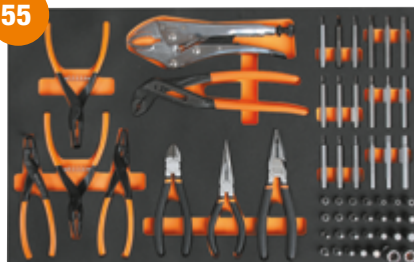

ASSORTIMENT 4

AUTOMOTIVE

024004007

2400 RSC24/8-VAL

~~€6.520,-~~
€2.199,-

**BESPAAR TOT
€4.335,-**

HET MEEST COMPLETE

Beta ASSORTIMENT OOIIT 445-DELIG 14"38"12"

**+ INCLUSIEF
GEREEDSCHAPSWAGEN**

40

15

116

161

33

25

INCLUSIEF 1927P

1750 NM
OMSCHAKELBARE
SLAGMOERSLEUTEL

55

M266

◀ **RSC24/8-FO**

Gereedschapswagen 8
laden (588x367 mm), met
kogelgelagerde geleiders

- 6 laden, 70 mm hoog
- 2 laden, 140 mm hoog

Actie alleen geldig met RSC24 FULL ORANGE

Beta

Belder 9-b
4704RK Roosendaal Tel: +31 0165 534761
www.beta-tools.com/nl

**MELD JE
AAN VOOR**

DE NIEUWSBRIEF
Krijg toegang tot alle
exclusieve aanbiedingen