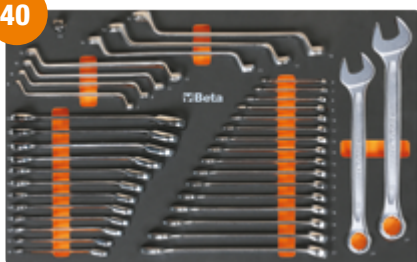

ASSORTIMENT 4

AUTOMOTIVE

024004007

2400 RSC24/8-VAL

~~€6.520,-~~
€2.199,-

**BESPAAR TOT
€4.335,-**

HET MEEST COMPLETE

Beta ASSORTIMENT OOIIT 445-DELIG 14"38"12"

**+ INCLUSIEF
GEREEDSCHAPSWAGEN**

40

M25

15